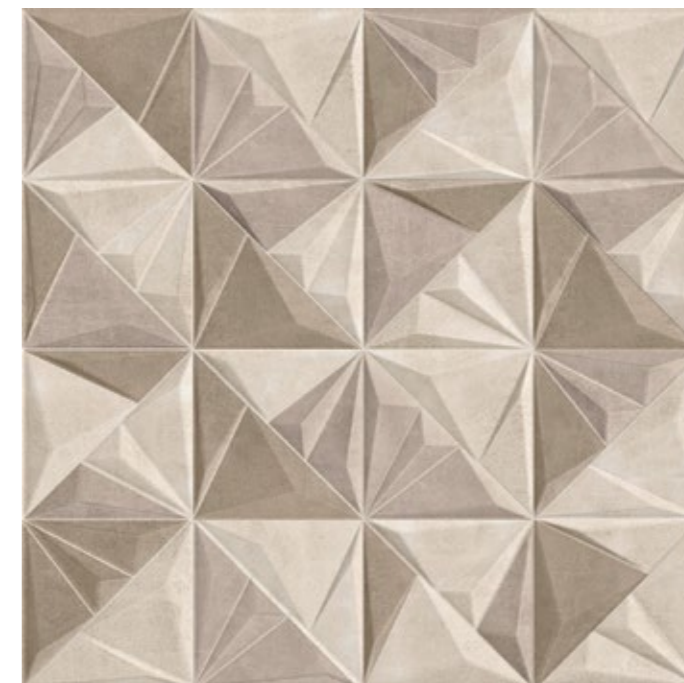

Uma combinação linda para quem sonha com uma cozinha cheia de estilo! Esta inspiração tem o toque dos amadeirados, a leveza do branco e a sofisticação do preto e cinza, tornando o espaço super aconchegante e agradável. O ponto de partida dessa decor, foi o porcelanato Metropole Beige, que abraça todos os elementos da decor, conectando as cores, mobília e acessórios de maneira singular.

ViaRosa
PORCELANATO

Architect.

LINHA

METROPOLE DECO

RELEVO 3D

AR72048
PORCELANATO RET. | ACETINADO
USO LF / V3 | FACES 4
72X72 | 28,35 X 28,35 IN

A ViaRosa apresenta o Metropole Deco, um revestimento de parede inspirado no estilo cimento queimado, mas com um toque moderno e inovador. Com desenhos geométricos e tridimensionais, o Metropole Deco combina tons de Beige, Grafite e Cement, criando um visual único e sofisticado. Seu relevo 3D é perfeito para destacar qualquer ambiente, como fachadas, banheiros ou áreas de destaque, trazendo elegância e personalidade aos espaços. Uma escolha ideal para quem busca um design contemporâneo e de alta performance.