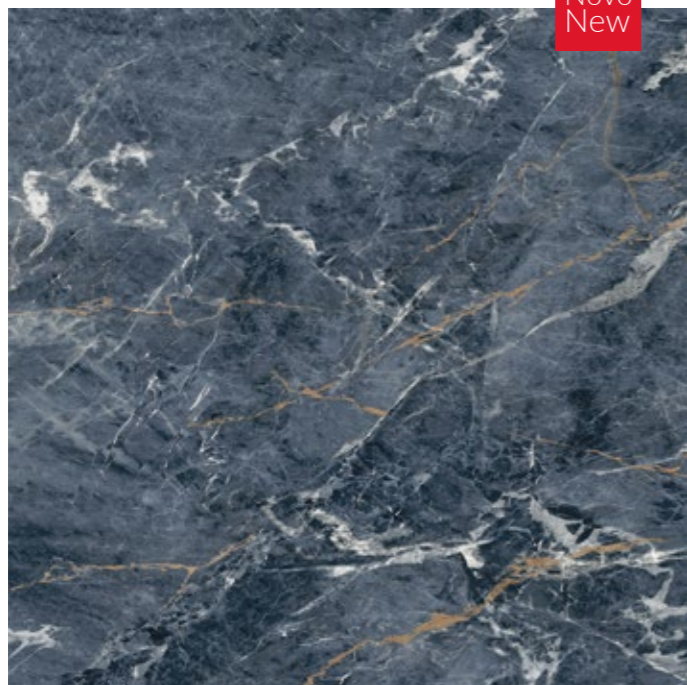

AMAZONITA. 71x71

Stone.

LINHA

NEBULA BLUE

Novo
New

POLIDO

PTR71114
PORCELANATO RETIFICADO
USO LB + LR / V3 | FACES 6
71X71 | 27,95 X 27,95 IN

Inspirado na nobreza dos mármore naturais, Amazonita apresenta veios orgânicos e tonalidade sofisticada que ganham profundidade com o acabamento polido. Ideal para ambientes internos, imprime elegância, luminosidade e um visual imponente, aliado à durabilidade do porcelanato.