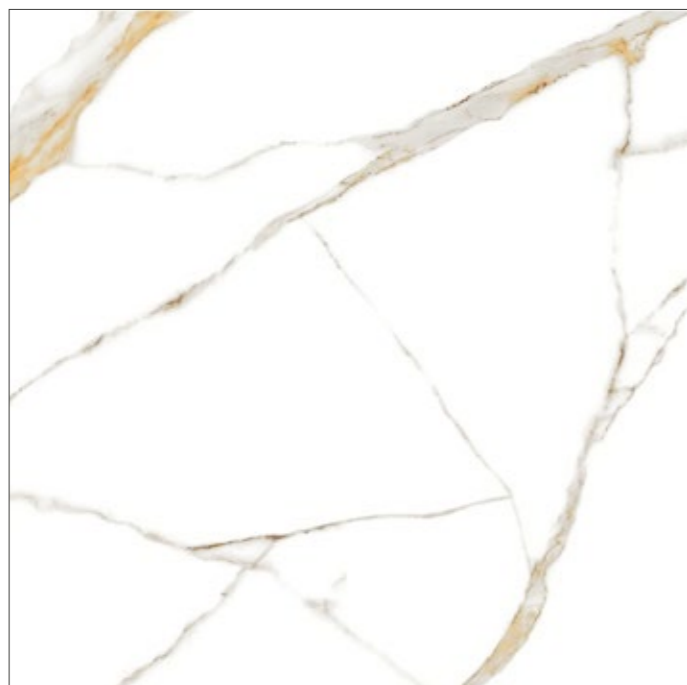

Stone.

LINHA

ORO SUPREME

POLIDO

PTR71094
PORCELANATO RETIFICADO
USO LB + LR / V3 | FACES 6
71X71 | 27,95 X 27,95 IN

ACETINADO

AR72107
PORCELANATO RETIFICADO
USO LC + LF / V3 | FACES 6
72X72 | 28,35 X 28,35 IN

O Oro Supreme é um porcelanato retificado que traz charme e sofisticação para diversos ambientes. Foi inspirado no elegante mármore italiano Calacata Oro. Com seus veios bem marcantes no dourado e cinza, possibilita versatilidade na hora de combinar, pois atende tanto no estilo básico quanto para um projeto luxuoso. Perfeito para ambientes como sala de estar, hall de entrada, bancada de cozinha, banheiro, quartos e dentre outros.