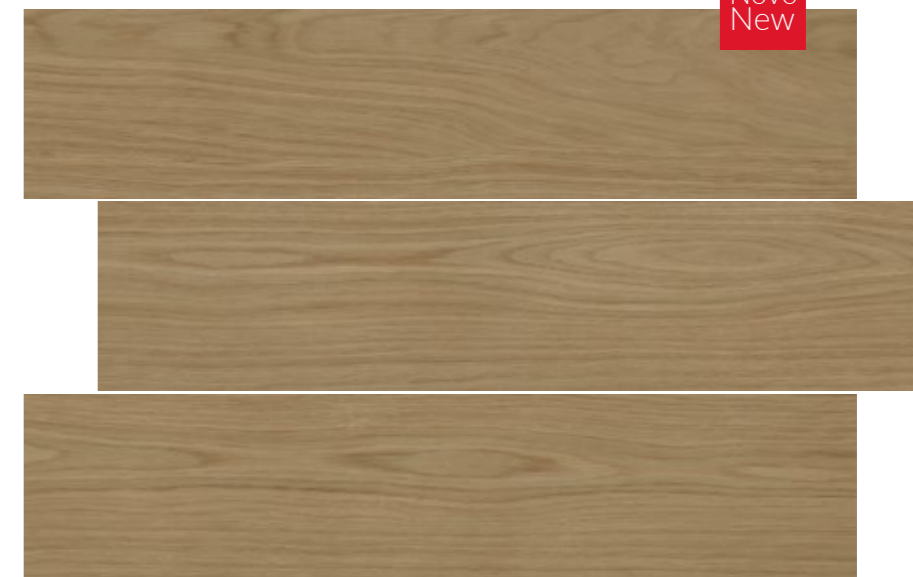

SABBIA

Novo
New

ACETINADO

AR24122
PORCELANATO RETIFICADO
USO LC + LF / V3 | FACES 12
24,5X108 | 9,65 X 42,52 IN

Sabbia traduz a beleza da madeira natural em um porcelanato de visual leve e acolhedor. Com textura acetinada e veios sutis, é ideal para ambientes internos e externos, oferecendo resistência, durabilidade e sofisticação para projetos contemporâneos.

SABBIA. 24,5x108