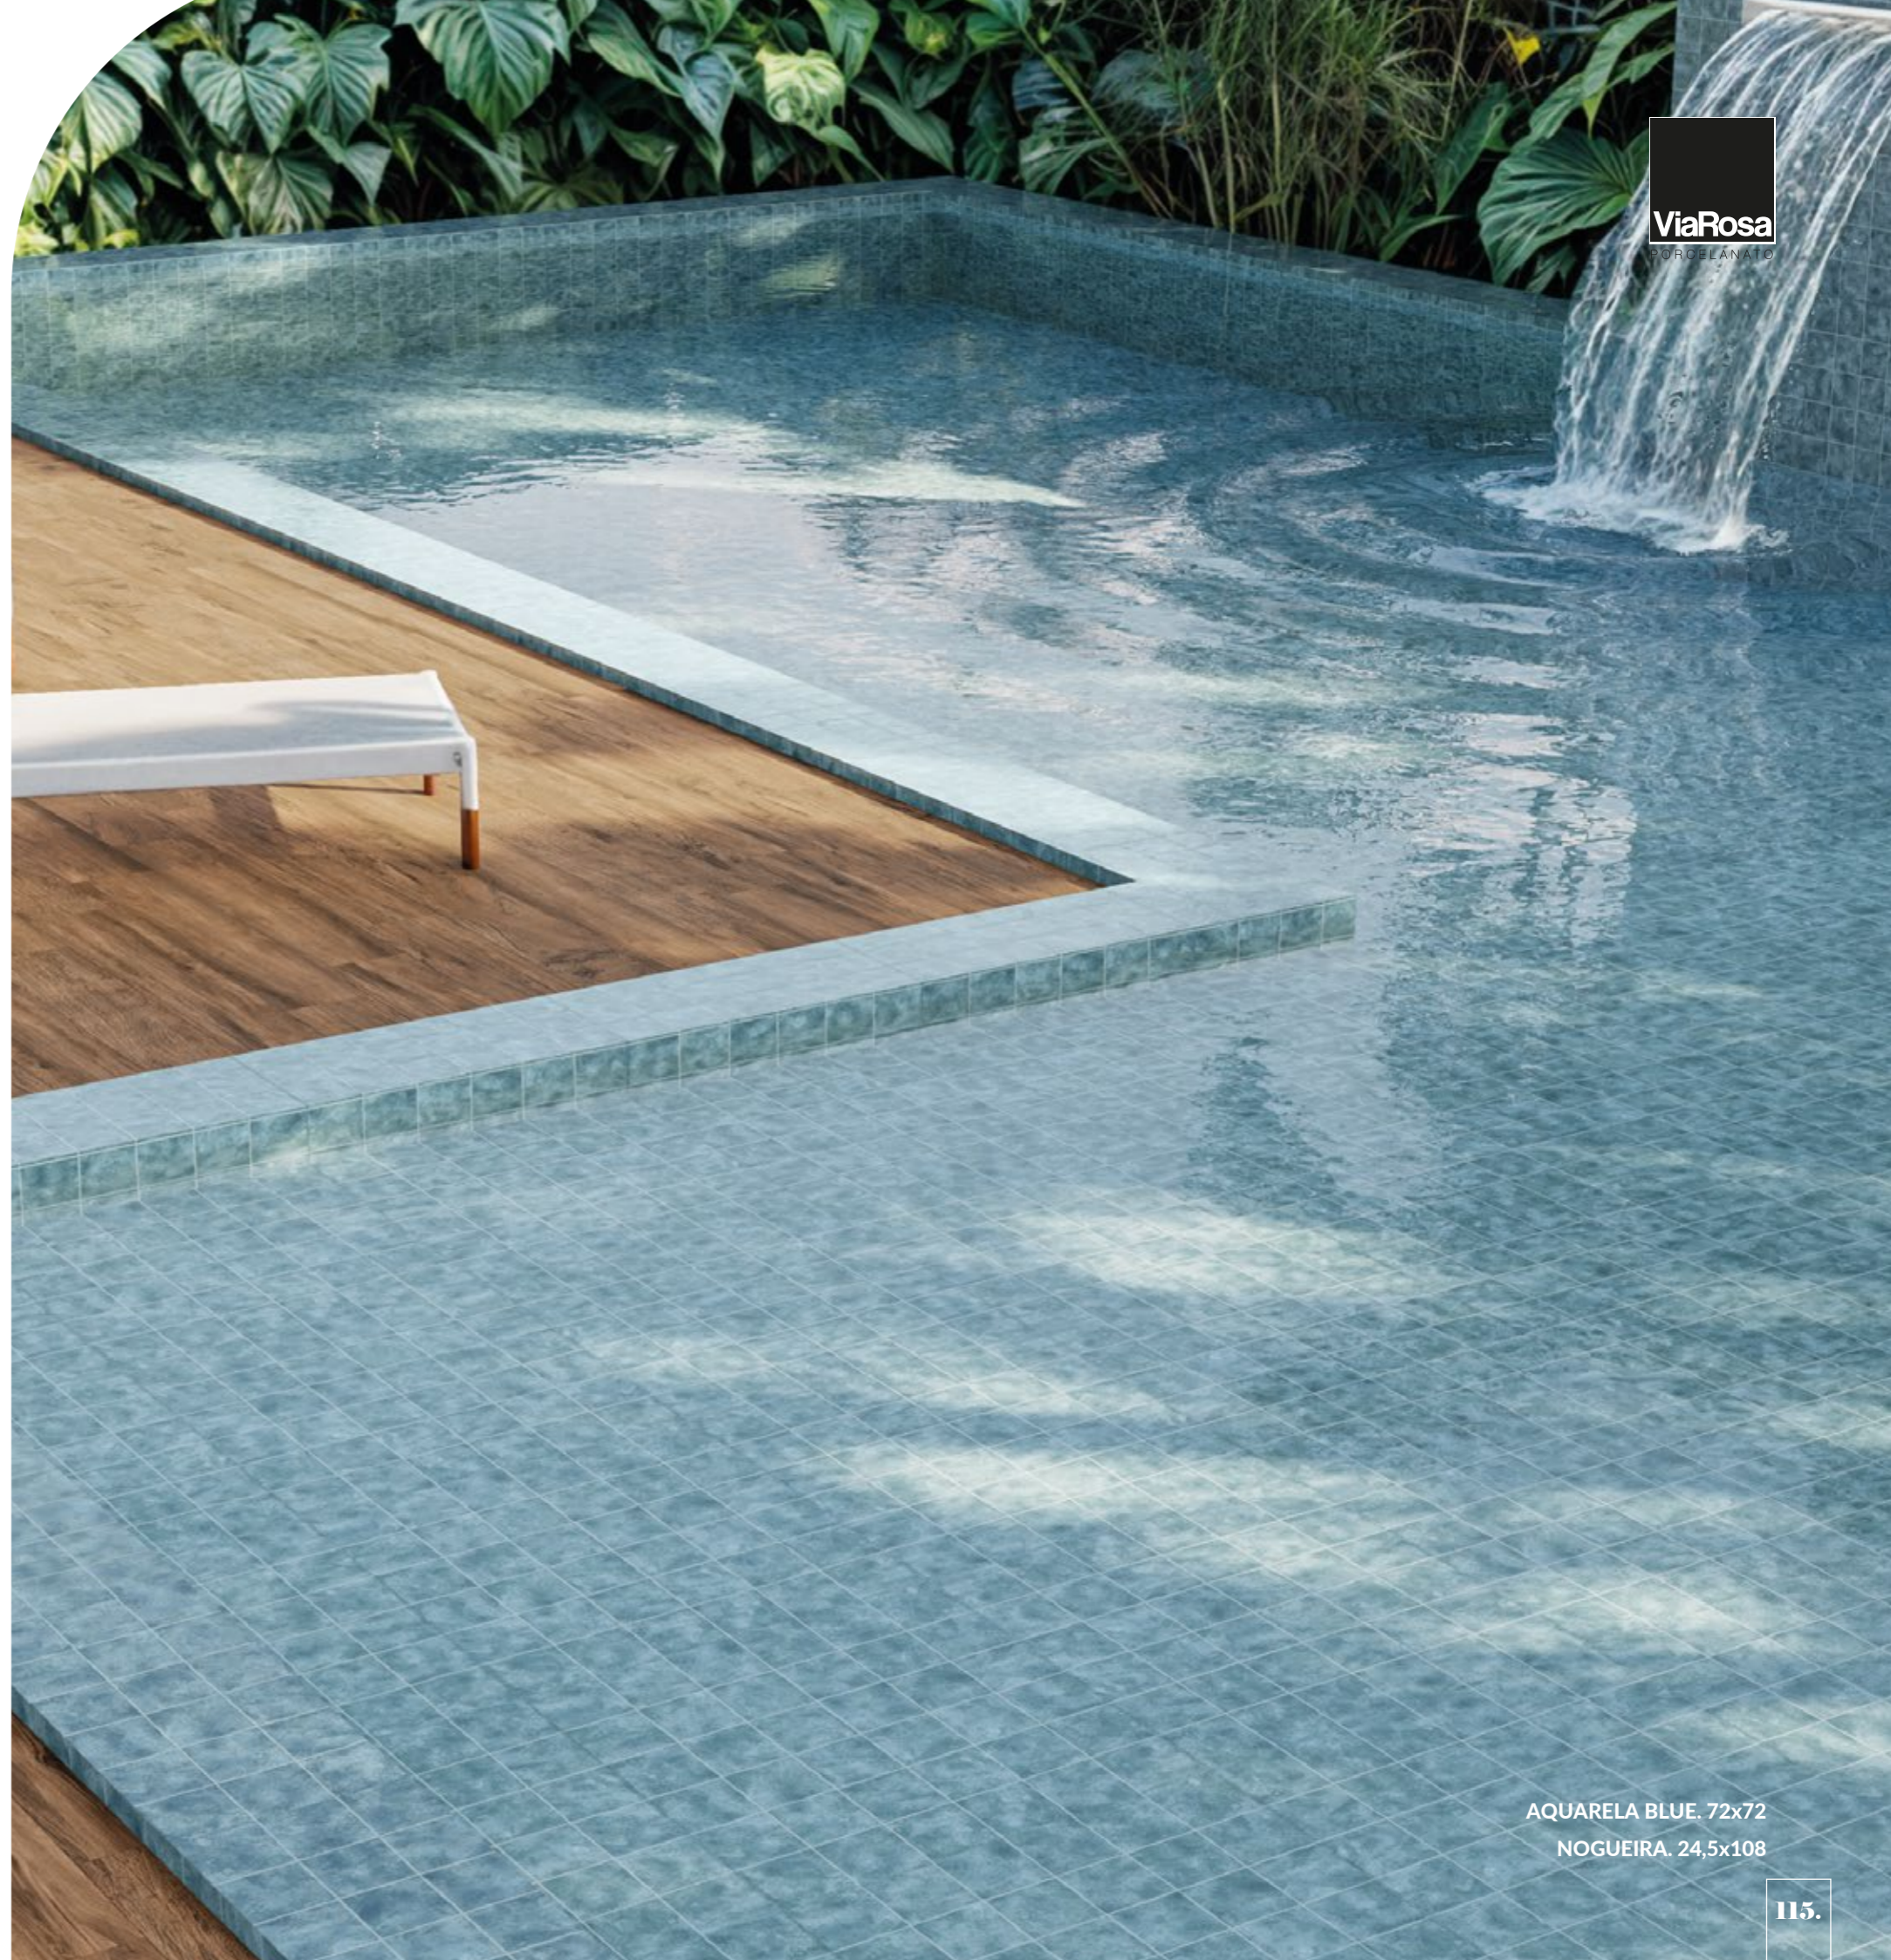

Acqua.

LINHA

AQUARELA BLUE

BRILHANTE

BR72117
PORCELANATO RETIFICADO
USO LB + LF / V2 | FACES 2
72X72 | 28,35 X 28,35 IN

O Aquarela Blu, da Coleção Acqua da ViaRosa, é um porcelanato que evoca a suavidade e a beleza das águas com sua textura brilhante e efeitos reativos em diferentes tons de azul. Cada pastilha oferece uma variação única de cor, criando uma atmosfera serena e sofisticada. Ideal para revestir piscinas, paredes de banheiros e outros ambientes, o Aquarela Blu combina a estética artística das aquarelas com a funcionalidade do porcelanato, trazendo um toque de frescor e elegância aos espaços. Perfeito para quem busca um design moderno e inovador.