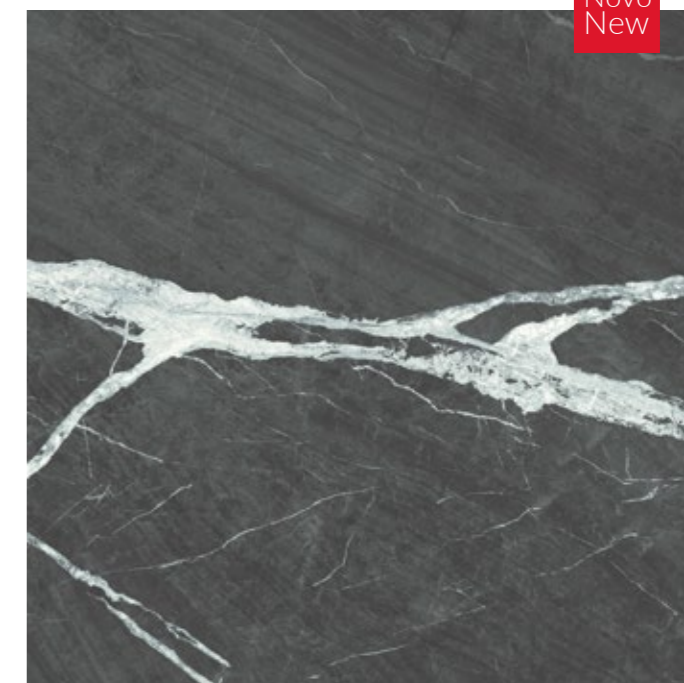

SAHARA NOIR

Novo
New

POLIDO

PTR71112
PORCELANATO RETIFICADO
USO LB + LR / V3 | FACES 6
71X71 | 27,95 X 27,95 IN

PL
VEJA
OUTRAS
FACES

Sahara Noir possui base de tonalidade profunda, contrastada por veios brancos marcantes que conferem intensidade e sofisticação ao visual. Inspirado nas pedras naturais, cria ambientes contemporâneos e elegantes, com forte impacto estético e design atemporal.