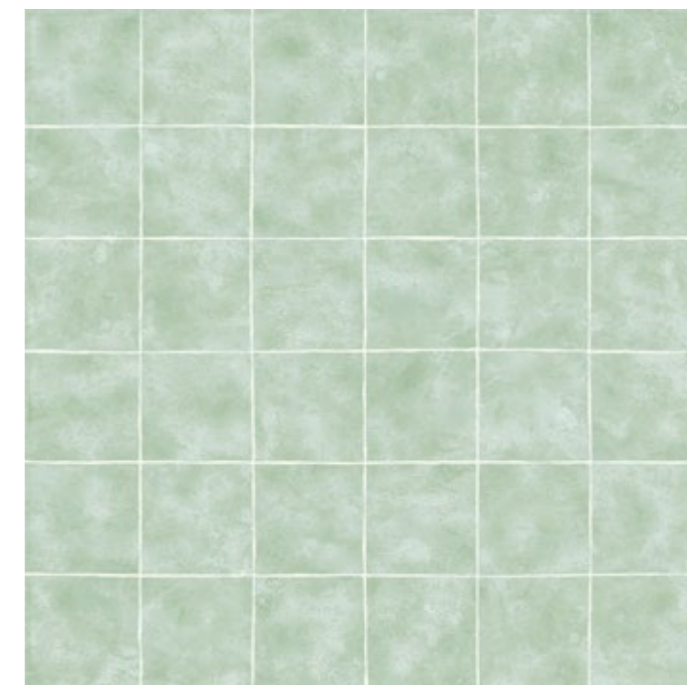

ViaRosa
PORCELANATO

AQUARELA BLUE. 72x72
NOGUEIRA. 24,5x108

Acqua.

LINHA

AQUARELA GREEN

BRILHANTE

BR72118
PORCELANATO RETIFICADO
USO LB + LF / V2 | FACES 2
72X72 | 28,35 X 28,35 IN

O porcelanato Aquarela Green, da Coleção Acqua da ViaRosa, traz um toque de frescor e sofisticação inspirado nas nuances de uma pintura em aquarela. Com sua textura brilhante e efeitos reativos em tons de verde, cada pastilha é única, criando um visual vibrante e dinâmico. Ideal para revestir piscinas, paredes de banheiros e outros espaços, o Aquarela Green oferece beleza e funcionalidade, refletindo a tranquilidade da água em cada ambiente. Perfeito para quem deseja transformar espaços com um design moderno e cheio de personalidade.