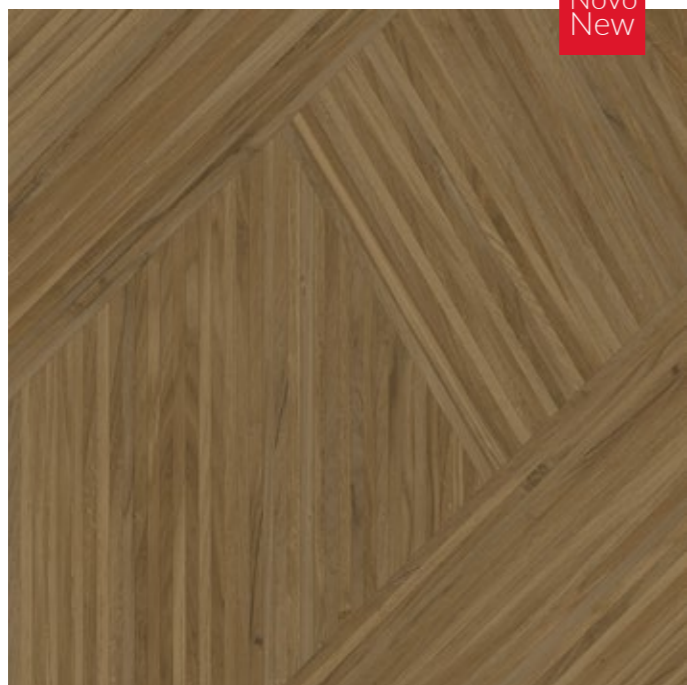

Wood.

LINHA

TAIKÔ

Novo
New

FOSCO

AR72141
PORCELANATO RETIFICADO
USO LC + LF / V3 | FACES 3
72X72 | 28,35 X 28,35 IN

Taikô destaca-se pelo design geométrico inspirado na marchetaria, que valoriza o movimento dos veios da madeira. Com textura fosca, permite aplicação em ambientes que exigem maior resistência ao escorregamento, aliando segurança, sofisticação e a durabilidade do porcelanato.