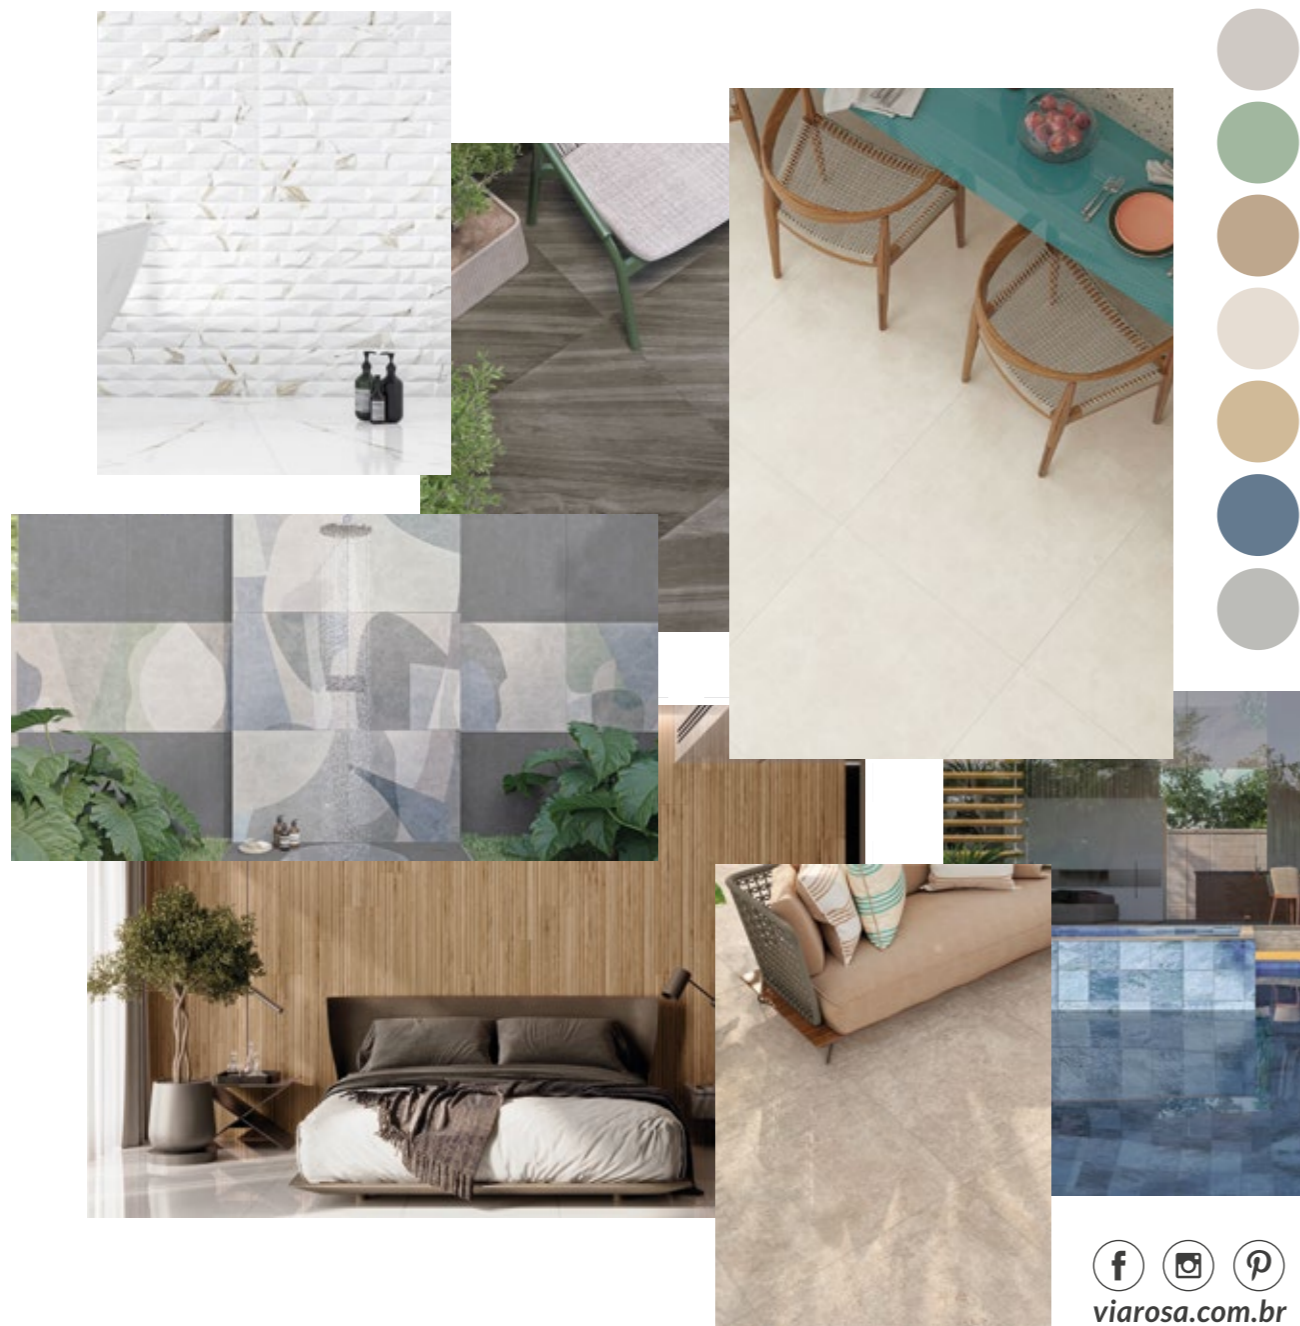

ÍNDICE

06. Wood

Porcelanato

Sabbia	09
Radica	10
Atacama	13
Itaim	14
Ripado Wood	17
Ipê	18
Provenza	21
Ceratto	22
Nogueira	25
Taikô	26

28. Stone

Porcelanato

Amazonita	31
Nebula Blue	32
Sahara Noir	35
Travertino Avana	36
Travertino Naturale	39
Rivoli	40
Oro Supreme 3D	43
Oro Supreme	44
Calacata Gold Deco	47
Calacata Gold	48
Pulpis Grey 3D	51
Pulpis Grey	52
Onice	55
Onice Cement	56
Onix Bianco	59
River	60

63. Architect

Porcelanato

Metropole Black	65
Metropole Organic	66
Metropole Sage	69
Metropole Blu	70
Metropole Cement	73
Metropole Grafite	74
Metropole Mocca	77
Metropole Beige	78
Metropole Deco	81
Metropole Light	82
Tokio Caramel	85
Tokio Off White	86
Tokio	89
Tokio Carbon	90
Cimento Natural	93

95. Classic

Porcelanato

Classic Graphite	97
Classic Gris	98
Classic Marfil	101
Classic White	102
Classic White Deco	105

107. Acqua

Porcelanato

Petra Notte	109
Petra Bali	110
Petra Blue	113
Aquarela Blue	114
Aquarela Green	117

119. Rustic

Porcelanato

Pieno	121
Texas	122
Arena	125

Informações Téc. 126

Coletções.