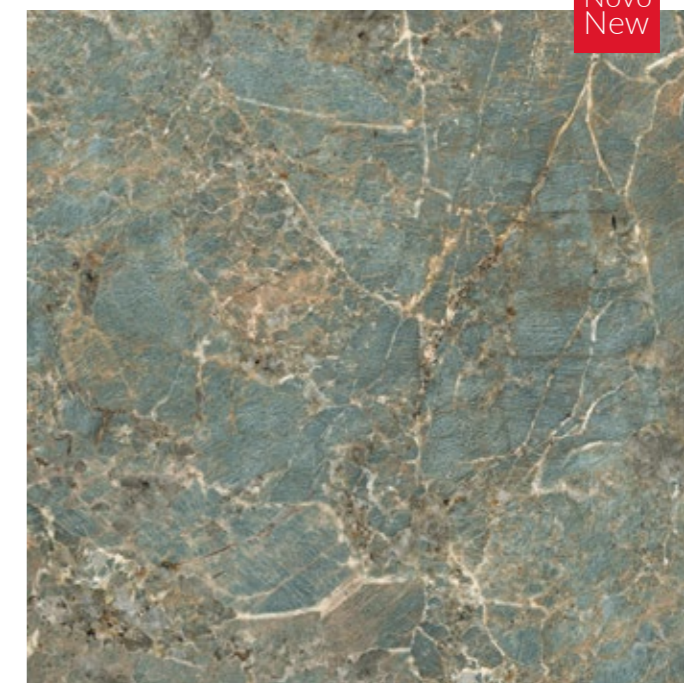

AMAZONITA

Novo
New

POLIDO

PTR71113
PORCELANATO RETIFICADO
USO LB + LR / V3 | FACES 6
71X71 | 27,95 X 27,95 IN

Inspirado na nobreza dos mármore naturais, Amazonita apresenta veios orgânicos e tonalidade sofisticada que ganham profundidade com o acabamento polido. Ideal para ambientes internos, imprime elegância, luminosidade e um visual imponente, aliado à durabilidade do porcelanato.

AMAZONITA. 71x71