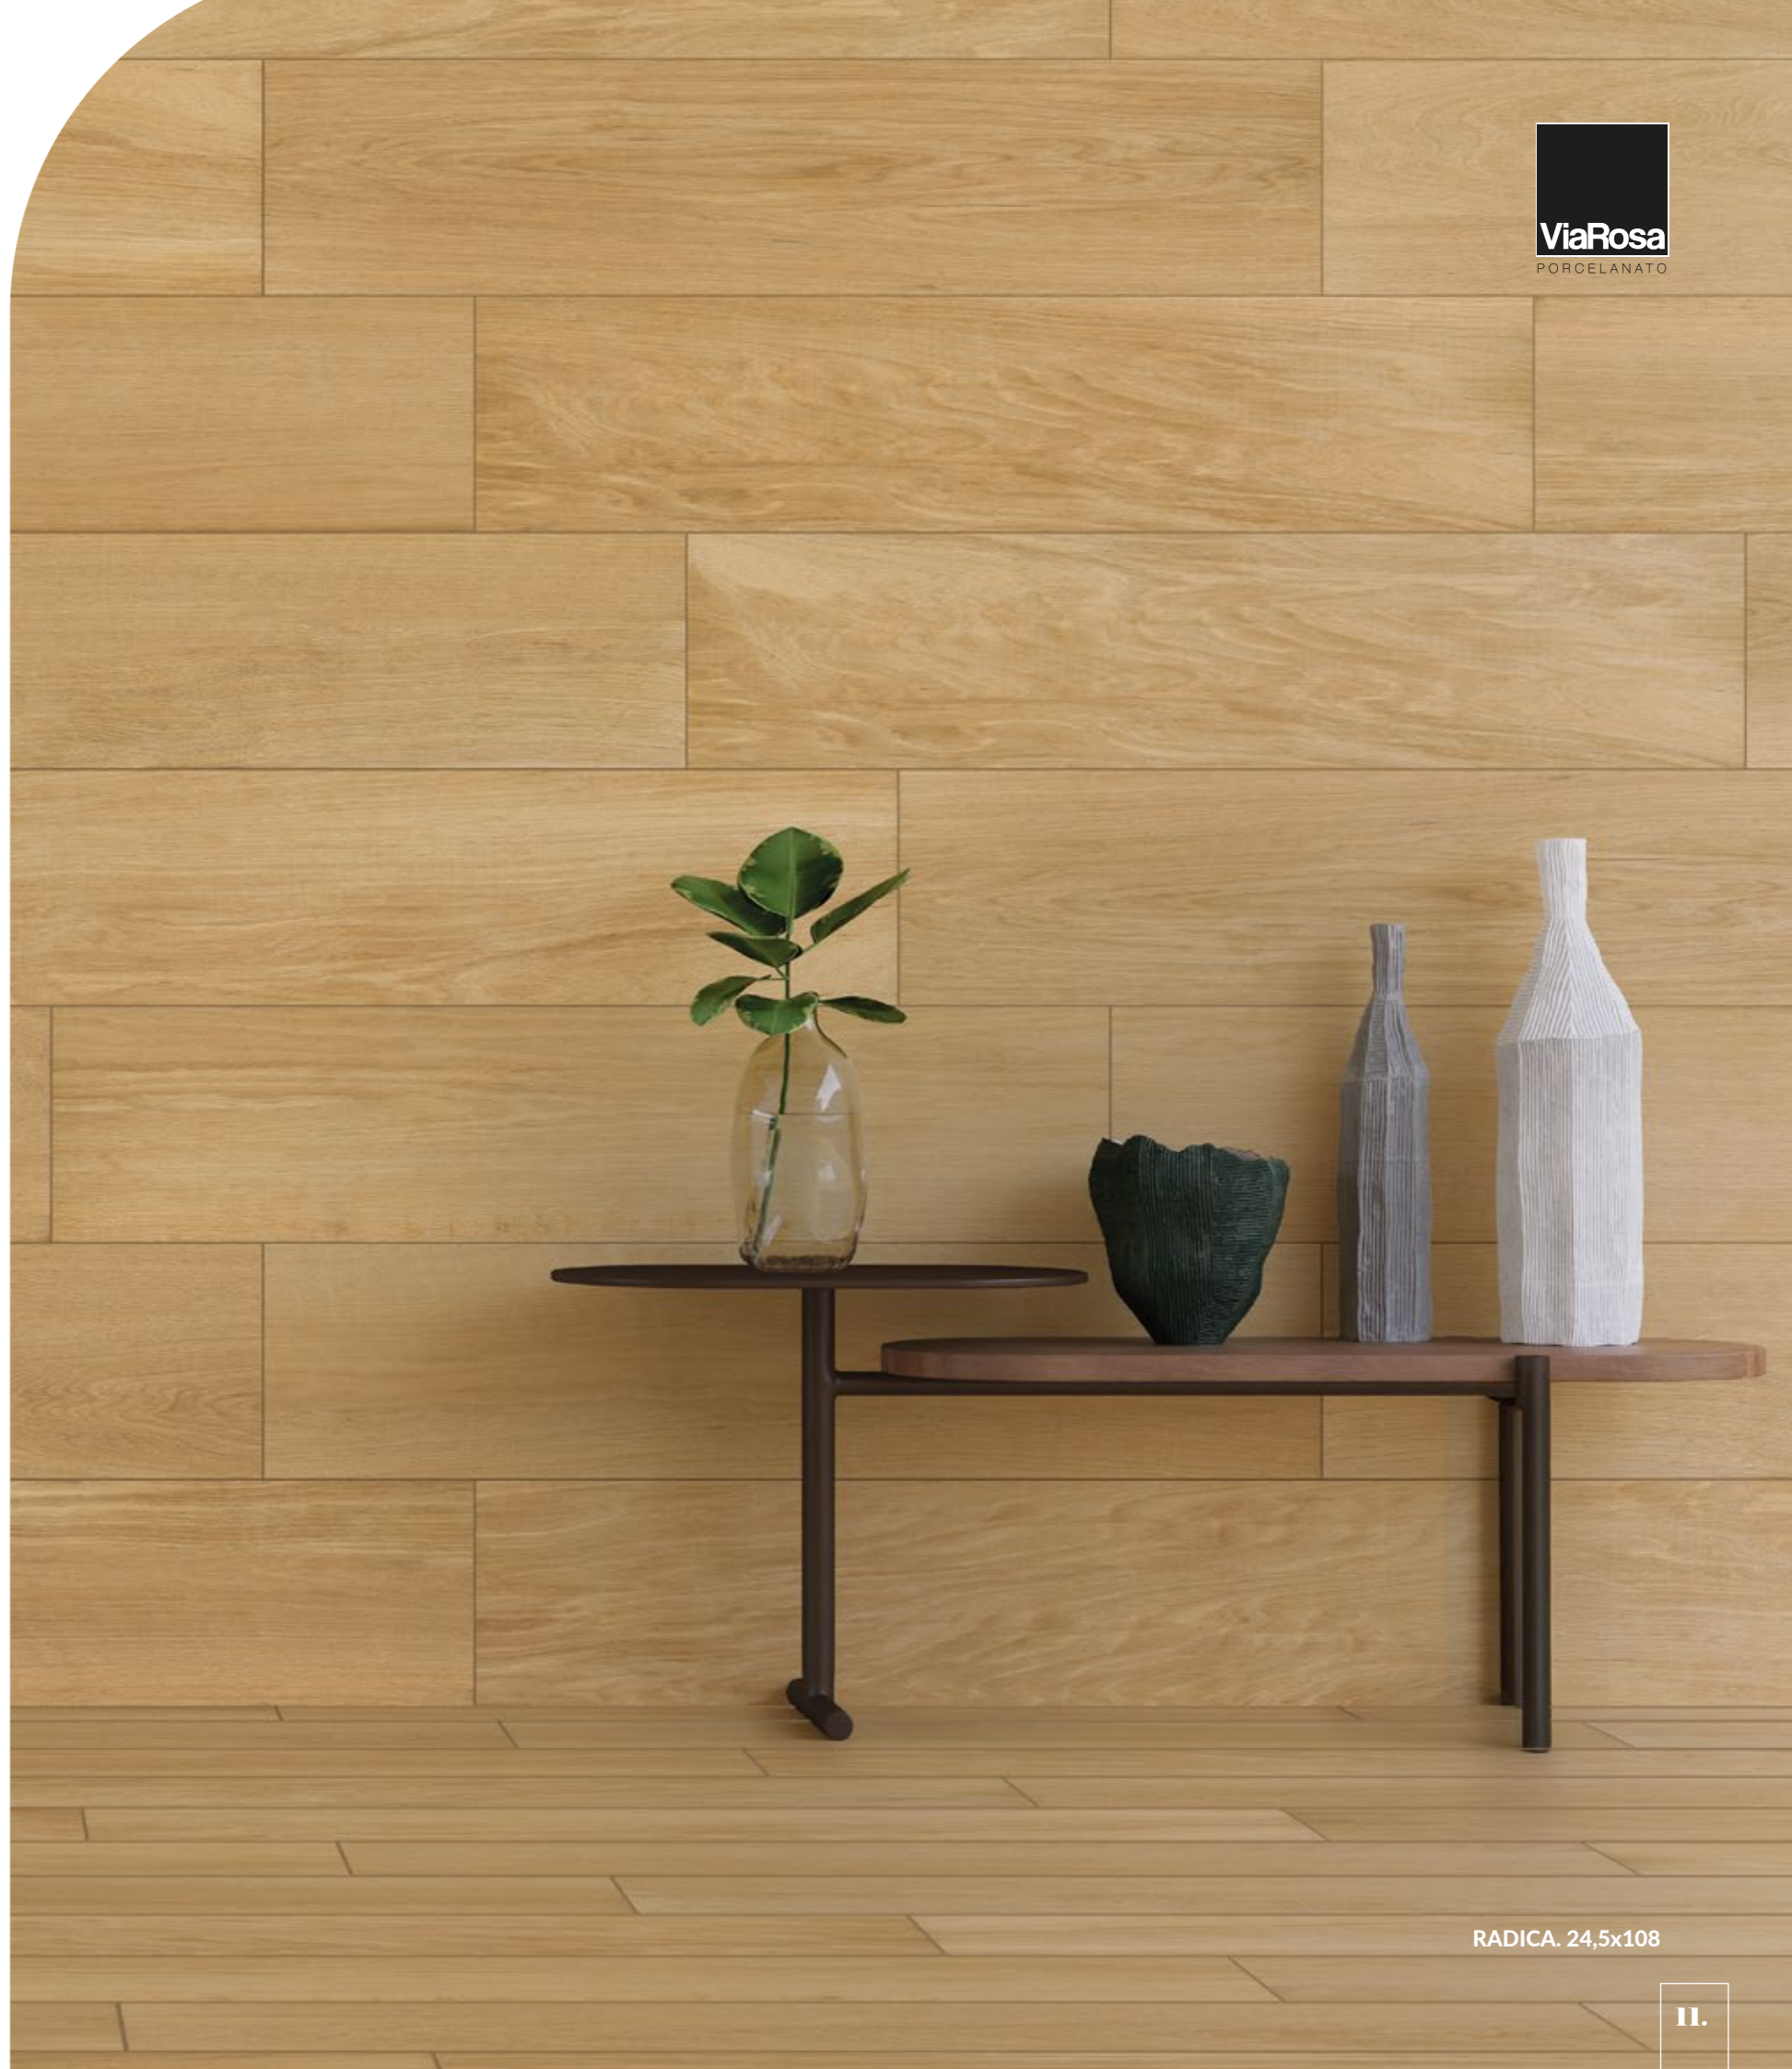

RADICA. 24,5x108

ATACAMA

FOSCO

AR24120
PORCELANATO RETIFICADO
USO LE + LF / V3 | FACES 6
24,5X108 | 9,65 X 42,52 IN

O Atacama da Viarosa combina a beleza e a textura da madeira com a durabilidade do porcelanato. Ideal para ambientes externos, como decks de piscina e áreas gourmet. O Atacama destaca-se por sua resistência ao escorregamento e está disponível na textura Fosca, que simula a aparência e a textura da madeira, oferece um visual perfeito para criar ambientes sofisticados e acolhedores.