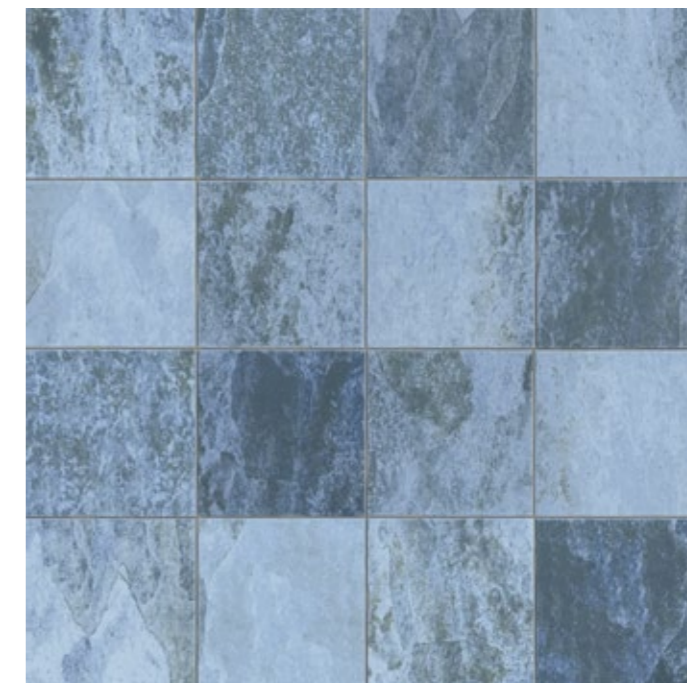

PETRA BLUE

OUT / GRANILHA

AR72090
PORCELANATO RETIFICADO
USO LC + LF / V3 | FACES 4
72X72 | 28,35 X 28,35 IN

VEJA
OUTRAS
FACES

A ViaRosa apresenta o porcelanato Petra Blue, que transforma qualquer espaço sem vida em um ambiente totalmente exclusivo e cheio de personalidade. Inspirado na pedra vulcânica hijau, que é uma tendência em projetos arquitetônicos modernos. Pode ser utilizada em áreas internas de uma casa e sendo ideal para projetos ousados em piscinas, espelhos d'água e áreas molhadas em geral.